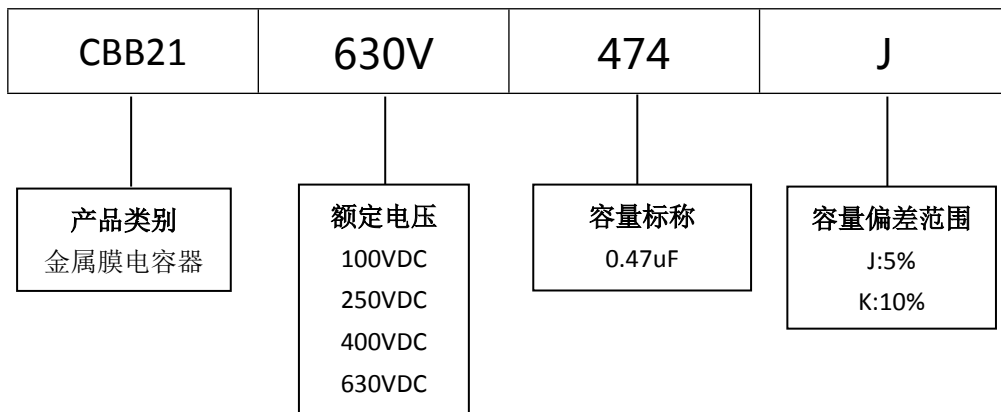

■ 产品规格尺寸图

产品代码 : CBB21-630V-474J

长直脚引线型

代码说明 :

规格描述	尺寸描述 (mm)					
	W±1.0 (mm)	H±1.0 (mm)	T±0.5 (mm)	P±1.0 (mm)	d±0.05 (mm)	L (mm)
CBB21-630V-474J	29.0	20.0	10.0	27.5	0.80	3.0-25.0