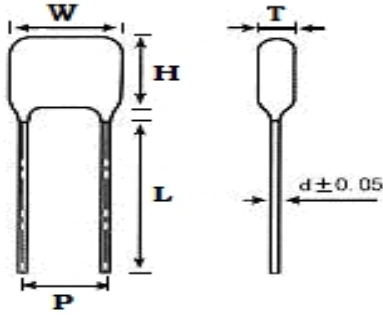

■ 产品规格尺寸图

产品代码 : CBB21-630V-474J

长直脚引线型

代码说明 :

规格描述	尺寸描述 (mm)					
	W±1.0 (mm)	H±1.0 (mm)	T±0.5 (mm)	P±1.0 (mm)	d±0.05 (mm)	L (mm)
CBB21-630V-474J	29.0	20.0	10.0	27.5	0.80	3.0-25.0