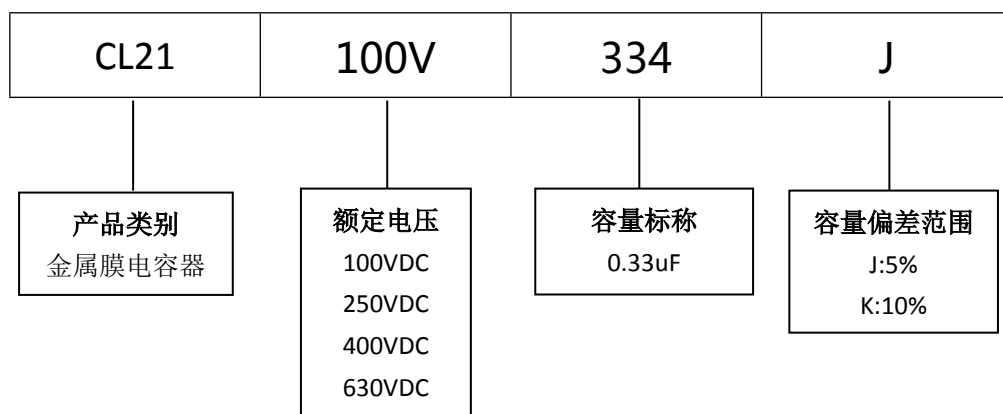

■ 产品规格尺寸图

产品代码 : CL21-100V-334J

长直脚引线型

代码说明 :

规格描述	尺寸描述 (mm)					
	W±1.0 (mm)	H±1.0 (mm)	T±0.5 (mm)	P±1.0 (mm)	d±0.05 (mm)	L (mm)
CL21-100V-334J	13.0	11.0	6.5	10.0	0.60	3.0-25.0