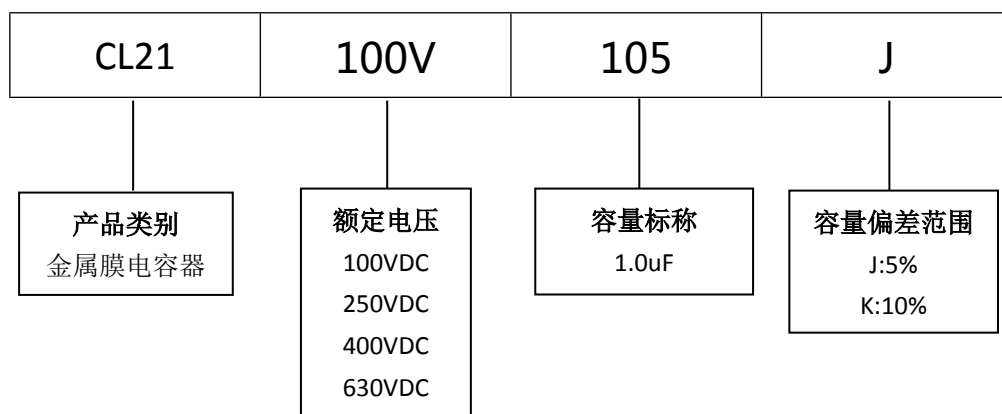

■ 产品规格尺寸图

产品代码 : CL21-100V-105J

长直脚引线型

代码说明 :

规格描述	尺寸描述 (mm)					
	W±1.0 (mm)	H±1.0 (mm)	T±0.5 (mm)	P±1.0 (mm)	d±0.05 (mm)	L (mm)
CL21-100V-105J	18.0	13.5	8.0	15.0	0.80	3.0-25.0