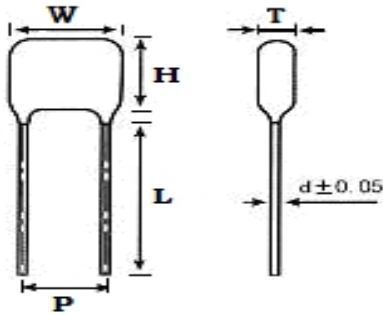

■ 产品规格尺寸图

产品代码 : CBB21-250V-154J

长直脚引线型

代码说明 :

规格描述	尺寸描述 (mm)					
	W±1.0 (mm)	H±1.0 (mm)	T±0.5 (mm)	P±1.0 (mm)	d±0.05 (mm)	L (mm)
CBB21-250V-154J	18.0	12.0	7.0	15.0	0.80	3.0-25.0