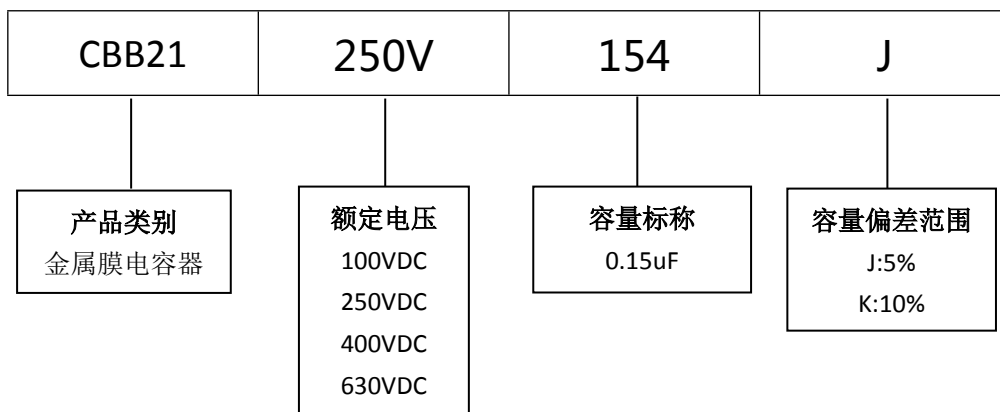

■ 产品规格尺寸图

产品代码 : CBB21-250V-154J

长直脚引线型

代码说明 :

规格描述	尺寸描述 (mm)					
	W±1.0 (mm)	H±1.0 (mm)	T±0.5 (mm)	P±1.0 (mm)	d±0.05 (mm)	L (mm)
CBB21-250V-154J	18.0	12.0	7.0	15.0	0.80	3.0-25.0